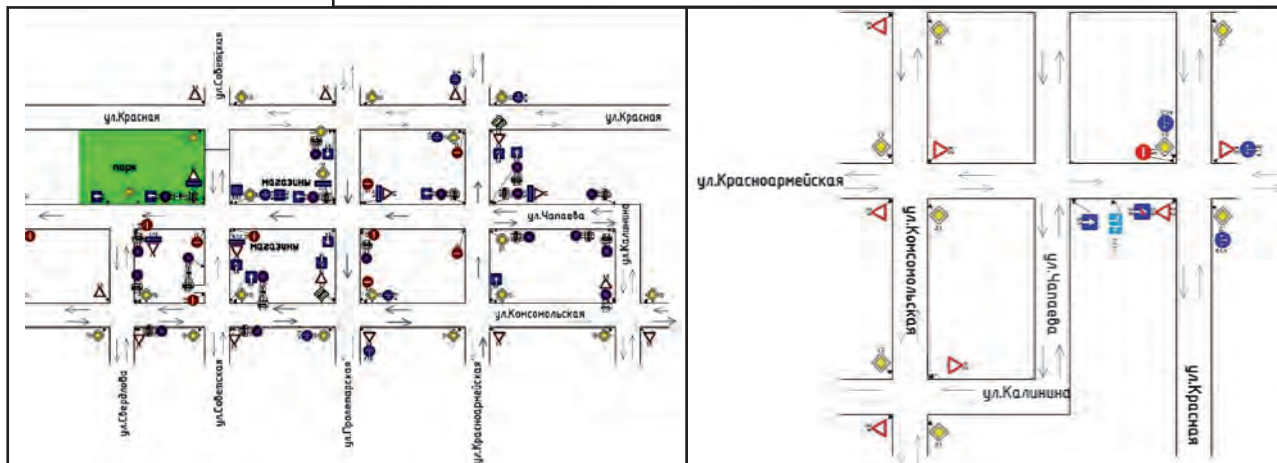

Кроме этой территории, одностороннее движение будет на Чапаева (от Красноармейской до Шевченко), Пролетарской (от Комсомольской до Красной) и Советской (от Комсомольской до Чапаева).