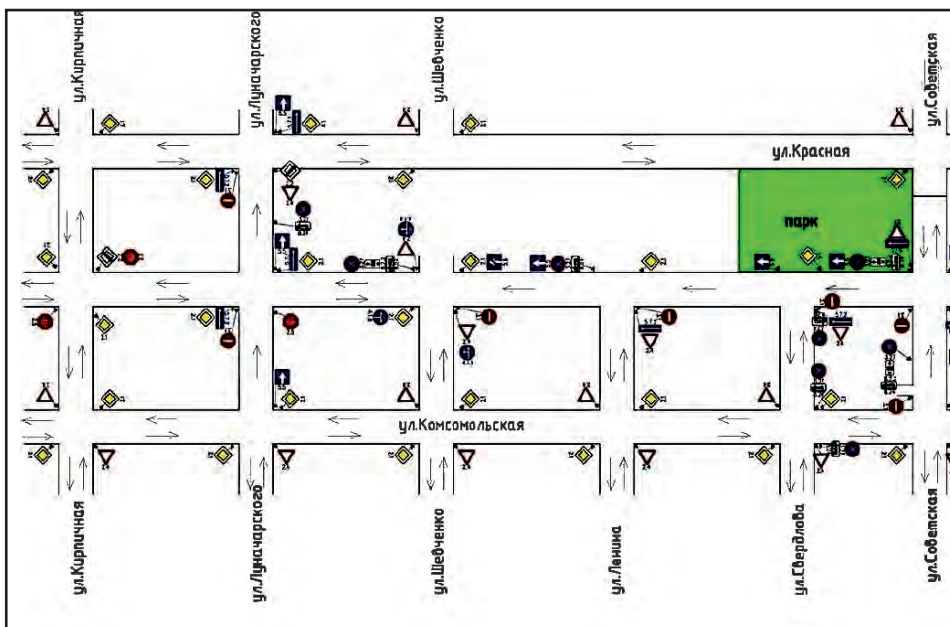

Кроме этой территории, одностороннее движение будет на Чапаева (от Красноармейской до Шевченко), Пролетарской (от Комсомольской до Красной) и Советской (от Комсомольской до Чапаева).